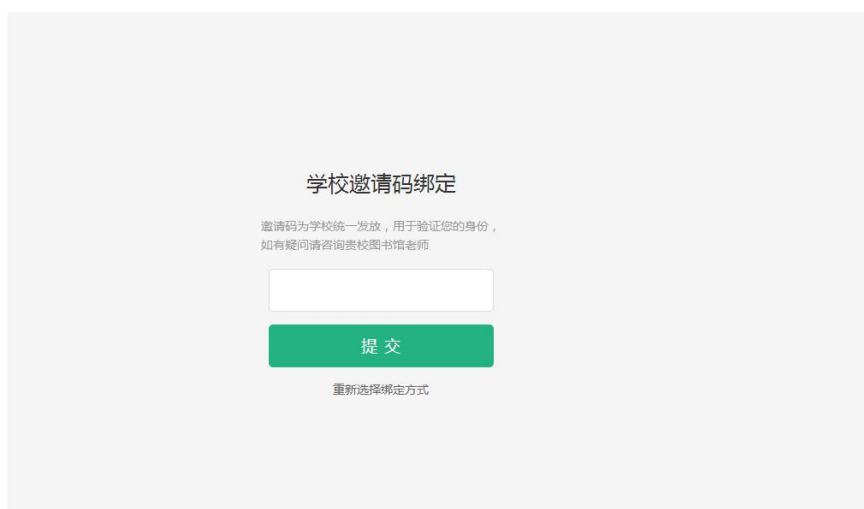

6、验证成功后即可在校外通过百度账号访问 eduai.baidu.com (百度教育云平台) 下载资源。(验证成功后会出现相应绿色对勾“√”)