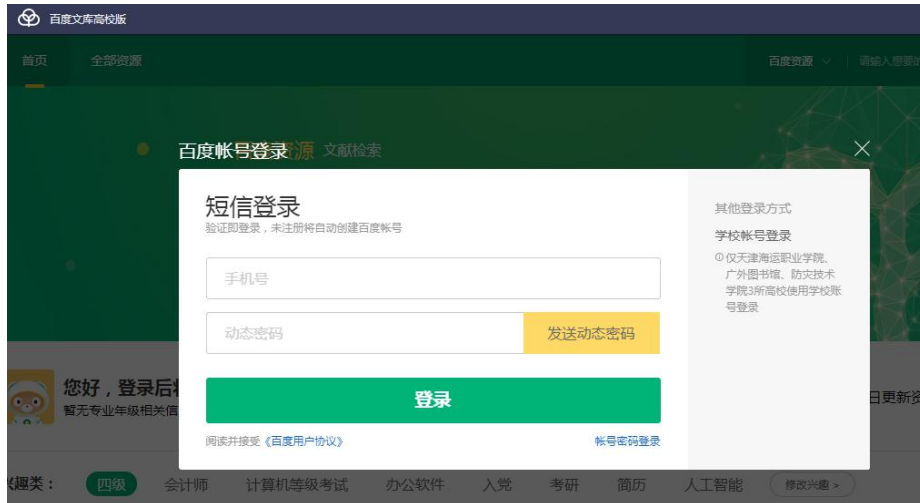

3、回到百度文库网页版首页（wenkun.baidu.com），通过搜索框属于所需文件的关键词。

4、检索结果可根据文档格式、相关性排序、页数、发布时间等快速定位所需资源。

5、高校老师和同学们请通过筛选“VIP 免费”文档进行搜索（VIP 免费为学校免费使用资源），快速定位有效资源。

6、百度文库全库共享文档和VIP免费文档免券下载都可以实现全文浏览和直接下载，选择所需文档进入浏览，在右下角有“点击下载”按钮，点击下载。

7、点击弹窗的“立即下载”即可完成下载。

## 二、百度文库高校版（激活后可实现校外访问）

全校师生均可在校园内 IP 范围内实现免登陆下载，也可通过百度提供的邀请码激活自己的百度账号实现校外访问，邀请码必须在学校 IP 范围内激活（以前绑定过激活码的百度账号无需重新绑定，直接登陆使用），具体激活流程如下：

1、浏览器输入 `eduai.baidu.com`，敲击回车，进入百度教育云平台，点击登录按钮，即可进入登录页面。

2、在弹出登陆框内输入百度账号点击发送验证码（没有百度账号的老师请自行注册百度账号），点击登录或敲击回车进行登录。